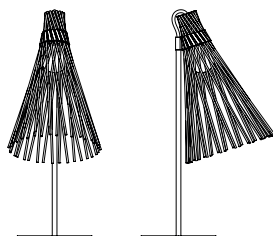

B E L A TM
L U G A
S O K O

PIETEMMENT
ALPIRIZA

DESIGNED BY
Quentin Vanlot

ALPIRIZA

SUSPENSION 360

Spécification technique:

Dimensions: L 32cm x l 24cm x H 57cm

Couleurs:

OR (Réf: LALPITGM360) / Câble noir

ARGENT (Réf: LALPITSM360) / Câble noir

NOIR (Réf: LALPITBK360) / Câble noir

Matériaux: Polyamide, Aluminium, Acier

Poids: 1,78kg

Système d'éclairage recommandé:

Ampoule Led diamètre 45mm (non inclus)

Puissance max : 60W

Alimentation: E14 / 220-240 V / 50-60 Hz / IP20

Longueur du câble: 1,2 m

Packaging: 60cm x 11cm x 11cmPackaging: 60cm x 11cm x 11cm

NOIR - OR - ARGENT

L 32cm

l 24cm

H 57cm